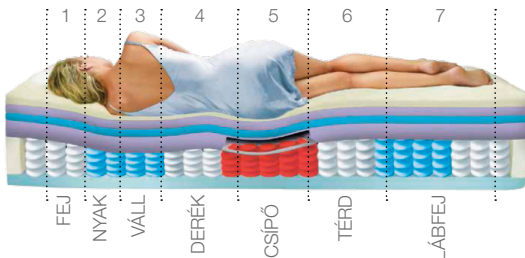

Kensington

- Cardio Egészség Center: tökéletes gerinc-alátámasztás a pihentető és egészséges alvásért
- Független rugózású, 7 zónás zsákrugó rendszer, acél élkerettel: egészségesebb és kényelmesebb alvás
- Egyoldalas rendszer: nem szükséges forgatni
- Sleep Edge matrac süppedésgátló-rendszer: stabil alátámasztás a matrac szélein is
- **Grand Pillow Top külső kényelmi párnázat Cool ViscoGel réteggel: nagyon magas szintű komfortérzet**
- Kemény és félkemény változatban is kapható
- Net Air „lélegző” szövet: extra szellőzőképesség, kiemelkedő higiénia
- **ÚJ! Exkluzív Cardio Premium design: fém szellőzőgombokkal, hímmzett márkajelzéssel és bézs szegőszalaggal**
- **ÚJ! 100% természetes Viscose® szövet: selymes tapintás és kiemelkedő higiénia a kiváló nedvesség-szabályozásnak köszönhetően**
- 15 év Cardio garancia rugótörésre: részletek a jótállási jegyen
- Ápolási technikai eszköz: elszámolható számos egészségpénztárban

Rugótörésre

Cool ViscoGel réteg

Külső kényelmi párnázat

7 kényelmi zóna

100% viscose

Egészségpénztárra elszámolható

7 KÉNYELMI ZÓNÁS ZSÁKRUGÓZAT