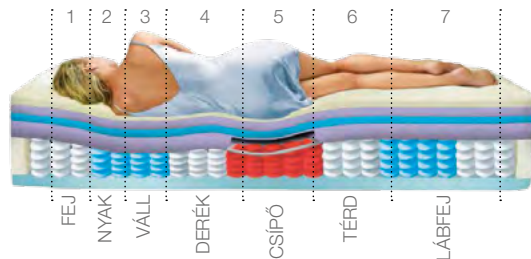

Signature

ÚJDONSÁG!

- Cardo Egészség Center: tökéletes gerinc-alátámasztás a pihentető és egészséges alvásért
- Független rugózású, 7 zónás zsákrugó rendszer, acél élkerettel: egészségesebb és kényelmesebb alvás
- Egyoldalas rendszer: nem szükséges forgatni
- Sleep Edge matrac süllyedésgátló-rendszer: stabil alátámasztás a matrac szélein is
- **Grand Pillow Top külső kényelmi párnázat Cool ViscoGel és latex réteggel: nagyon magas szintű komfortérzet**
- Kemény és félkemény változatban is kapható
- Net Air „lélegző” szövet: extra szellőzőképesség, kiemelkedő higiénia
- **ÚJ! Exkluzív Cardo Premium design: fém szellőzőgombokkal, himzett márkajelzéssel és bézs szegőszalaggal**
- **ÚJ! 100% természetes Viscose® szövet: selymes tapintás és kiemelkedő higiénia a kiváló nedvesség-szabályozásnak köszönhetően**
- 15 év Cardo garancia rugótörésre: részletek a jótállási jegyen
- Ápolási technikai eszköz: elszámolható számos egészségpénztárban
- Magassága: kb. 32 cm

Premium Design

Providence ÚJDONSÁG!

- Cardio Egészség Center: tökéletes gerinc-alátámasztás a pihentető és egészséges alvásért
- Független rugózású, 7 zónás zsákrugó rendszer, acél élkerettel: egészségesebb és kényelmesebb alvás
- Egyoldalas rendszer: nem szükséges forgatni
- Sleep Edge matrac süppedésgátló-rendszer: stabil alátámasztás a matrac szélein is
- **Extra Pillow Top külső kényelmi párnázat Cool ViscoGel és latex réteggel: nagyon magas szintű komfortérzet**
- Kemény és félkemény változatban is kapható
- Net Air „lélegző” szövet: extra szellőzőképesség, kiemelkedő higiénia
- **ÚJ! Exkluzív Cardio Premium design: fém szellőzőgombokkal, hímzett márkajelzéssel és bézs szegőszalaggal**
- **ÚJ! 100% természetes Viscose® szövet: selymes tapintás és kiemelkedő higiénia a kiváló nedvesség-szabályozásnak köszönhetően**
- 15 év Cardio garancia rugótörésre: részletek a jótállási jegyen
- Ápolási technikai eszköz: elszámolható számos egészségpénztárban
- Magassága: kb. 31 cm