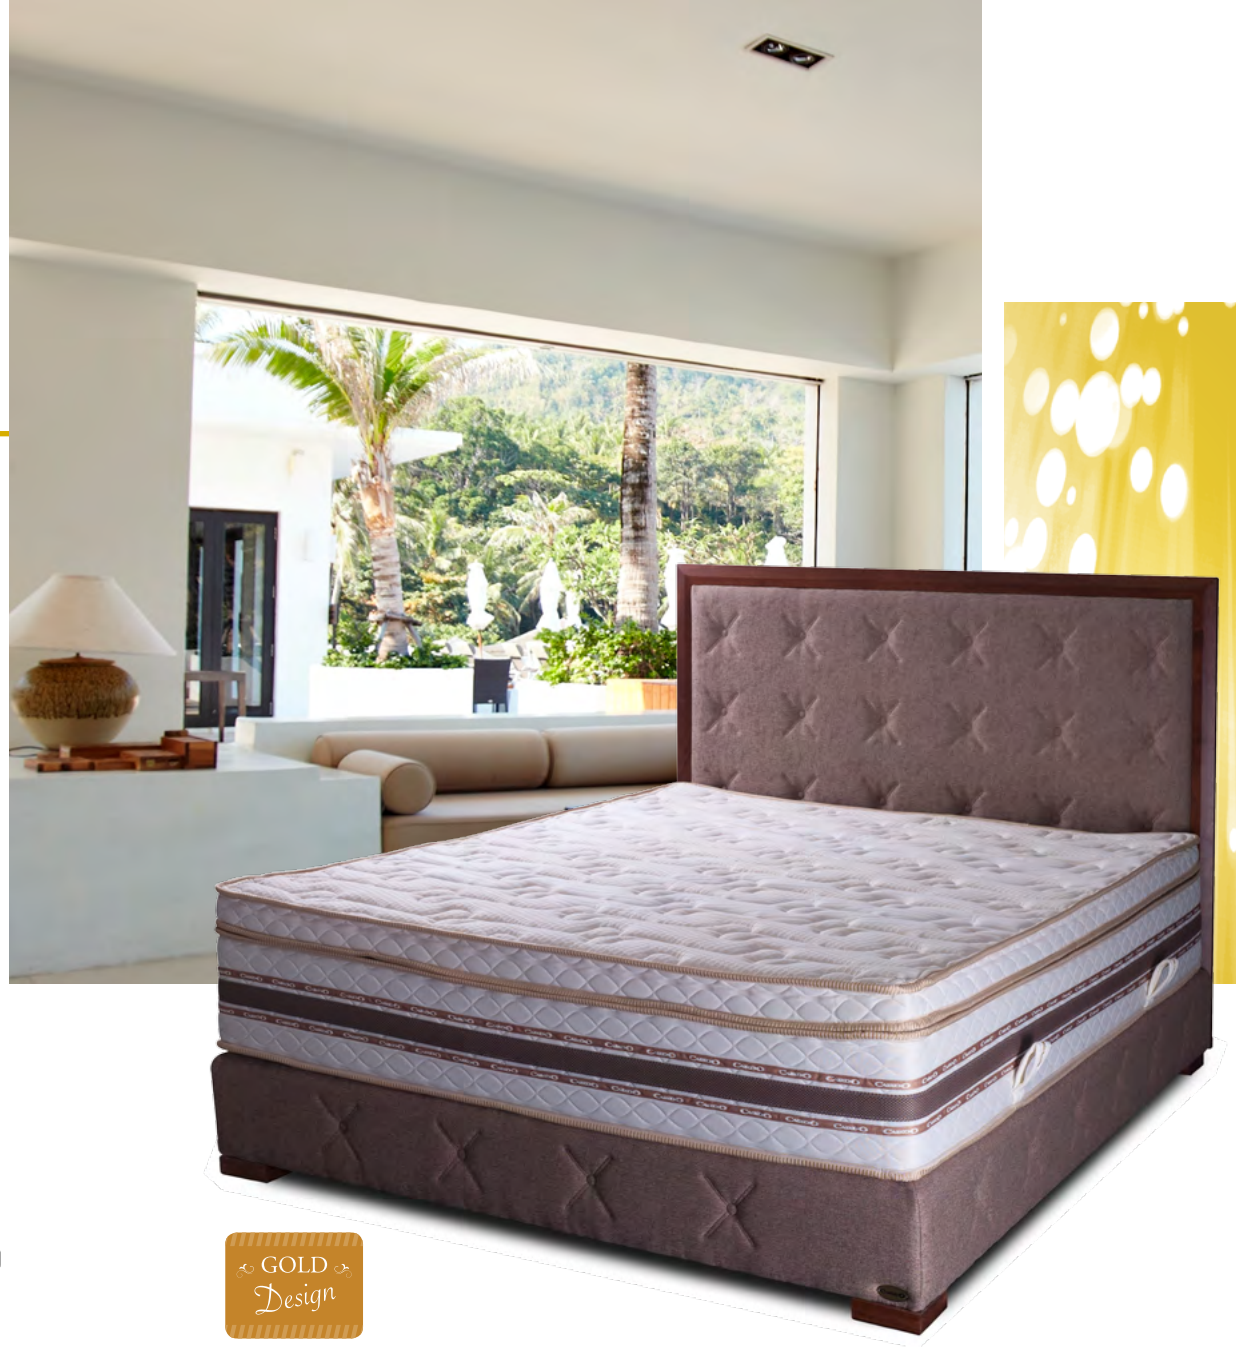

Inspiration

- Cardo Egészség Center: tökéletes gerinc-alátámasztás a pihentető és egészséges alvásért
- Független rugózású, 5 zónás zsákrugó rendszer: a zavartalan alvásért
- Egyoldalas rendszer: nem szükséges forgatni
- Sleep Edge sűppedésgátló-rendszer: stabil alátámasztás a matrac szélein is
- **Grand Pillow Top külső kényelmi párnázat hideghab és extra latex réteg kombinációjával: nagyon magas szintű komfortérzet**
- Kemény és félkemény változatban is kapható
- **Tencel® szövetborítás: hús, puha tapintás, és kiemelkedő higiénia a tökéletes nedvesség-szabályozásért**
- Net Air „lélegző” szövet: extra szellőzőképesség, kiemelkedő higiénia
- 15 év Cardo garancia rugótörésre: részletek a jótállási jegyen
- **Cardo Gold Design: exkluzív Cardo Gold Design 3D szelőlövő szövetrel és arany színű szegőszalaggal**
- Ápolási technikai eszköz: elszámolható számos egészségpénztárban
- Magassága: kb. 31 cm

Rugótörésre

Extra latex réteg

5 kényelmi zóna

Külső kényelmi párnázat

Tencel® szövetborítás

Egészségpénztárra elszámolható

GOLD
Design